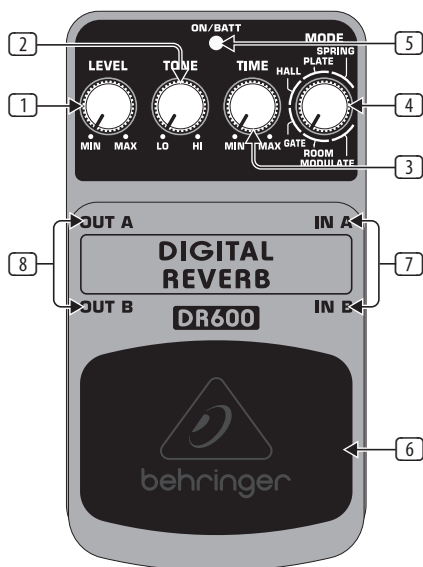

# DIGITAL REVERB DR600

Digital Stereo Reverb Effects Pedal

Tack för det förtroende du visat oss genom köpet av Behringer DIGITAL REVERB DR600. Denna ultimativa effektpedal erbjuder dig en högupplösande 24-bit stereo reverb-effekt, jämförbar med professionella studioprocessorer. Tack vare sex olika reverb-sounds och omfattande parameter-reglering för individuell anpassning, har du en mängd av olika sounds, för att klara av alla situationer.

## 1. Betjäningsreglage

- 1 **LEVEL**-reglaget bestämmer utgångsljudstyrkan.
- 2 Med **TONE**-reglaget kan du förändra hela soundets klang.
- 3 Med **TIME**-reglaget bestämmer man längden av efterljudstiden.
- 4 Med **MODE**-omkopplaren väljer du mellan sex olika reverb-sounds:  
**SPRING**: Simulerar den klassiska fjäderhallen.  
**PLATE**: Simulerar klangen från en hallplatta.  
**HALL**: Mycket bred hall, som simulerar reflexionerna i en konserthall.  
**GATE**: Denna effekt klipper hall-efterljudet efter en viss tid.  
**ROOM**: Simulerar en naturlig rumsakustik.  
**MODULATE**: Genom en lätt förvrängning av hall-efterljudet, skapas en stor hall med klang av ett kor, som påminner lite om en köreffekt.
- 5 **ON/BATT**-LED lyser då en effekt är aktiverad. Dessutom kan du kontrollera batterietillståndet.
- 6 Fotomkopplaren tjänar till att aktivera/avaktivera effekten.
- 7 De två 6,3-mm **IN A**- och **IN B**-monohylsanslutning med fasthakning tjänar till anslutning av en stereosignal. För monoljud används bara IN A-anslutningen.
- 8 De två 6,3-mm **OUT A**- och **OUT B**-monohylsanslutning med fasthakning leder signalen vidare till din förstärkare. Använd bägge kanalerna för att apparaten ska ge stereoljud. För monoljud används bara OUT A-anslutningen.