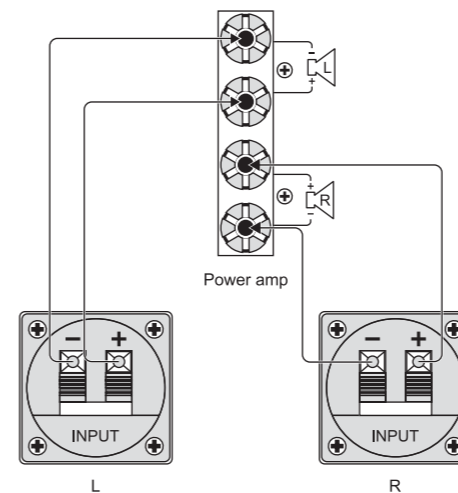

保修条款

有关音乐集团保修的适用条款及其它相关信息, 请登陆 community.musictribe.com/pages/support#warranty 网站查看完整的详细信息。

CN

技术参数

连接器类型	夹式端子
线径	<4 毫米
动力容量	25 W RMS, 100 W 峰值
阻抗	4Ω
频率范围	60 Hz 至 23 kHz (-10 dB)
标称声压级 (SPL)	86 dB * W / m (程序, 带宽轴上 100-5000 Hz, 完整空间)
最大限度。短期声学输出	112 dB @ 1m (在轴上, 半空间)
高音单元	½"
低音喇叭	5½"
分频频率	5000 赫兹

贝林格不断努力保持最高的专业水准。由于这些努力, 可能会不时对现有产品进行修改, 恕不另行通知。规格和外观可能与所列或所示的有所不同。

接线

MONITOR 1C 的音量极大。请注意高压可能会暂时或永久性损坏听力。切记使用时音量要合适。

连接音箱前请将功放调至静音。连接时需要直径为 4 mm (AWG 6) 的音箱线。

MONITOR 1C 与功放连接的方法如上所示。按下音箱背面的连接夹并插入音箱线的裸端, 插入时注意正负极。固定好线。用相同方法连接第二台音箱。