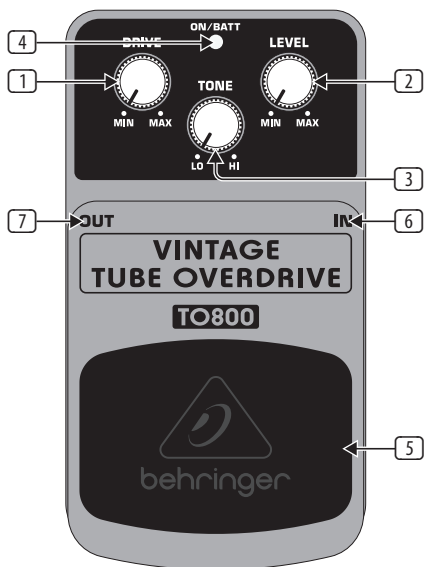

VINTAGE TUBE OVERDRIVE TO800

Vintage Tube-Sound Overdrive Effects Pedal

Muito obrigado pela confiança que demonstrou em nós com a compra do BEHRINGER VINTAGE TUBE OVERDRIVE TO800. Este Pedal de Efeitos de alta qualidade confere à sua guitarra eléctrica o som clássico de overdrive, que realça cada nuance da sua música – desde um overdrive até sons gritantes de válvulas. Graças às suas amplas funcionalidades, consegue obter uma distorção semelhante a válvulas, uma sustentação infindável e um som muito encorpado.

1. Comandos

- 1 O regulador **DRIVE** regula a intensidade do efeito de overdrive.
- 2 O regulador **LEVEL** regula a intensidade sonora de saída.
- 3 O regulador **TONE** faz um ajustamento do conjunto de sons.
- 4 O LED **ON/BATT** acende-se logo que o efeito é activado. Adicionalmente, pode verificar o estado da pilha.
- 5 O interruptor de pedal destina-se a activar/desactivar o efeito.
- 6 A conexão mono **IN** de 6,3 mm serve para ligar o instrumento.
- 7 A conexão mono **OUT** de 6,3 mm transmite o sinal ao seu amplificador.