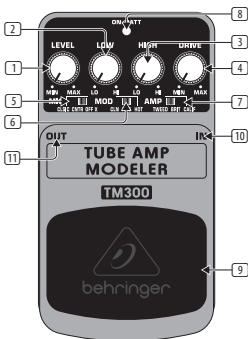

TUBE AMP MODELER TM300

Ultimate Tube Amp Modeling Effects Pedal

JP

Behringer TUBE AMP MODELER TM300 のお買い上げ誠にありがとうございます。この高品質なペダルは、それぞれ3種類の古典的ギターアンプ、ゲインモードおよびマイクポジションの設定が可能、計27種類のサウンドコンフィギュレーションが可能となっています。これによって、有名チューブアンプサウンドからクリーンサウンド、クランチサウンドから図太いディストーションサウンドまでが実現します。典型的なハードロックおよびヘヴィメタルのサウンドを再現するには最適の一台といえるでしょう。

1. コントローラー

- ① **LEVEL** コントロールは出力レベルを調整します。
- ② **LOW** コントロールを使用すると、低周波数範囲をブースト/カットできます。
- ③ **HIGH** コントロールを使用すると、高周波数範囲をブースト/カットできます。
- ④ **DRIVE** コントロールは、オーバードライブ効果の量を調整します。
- ⑤ **MIC** スイッチは、キャビネットに対するマイクの配置（向きと距離）をシミュレートします。CLSIC（クラシック：アンピエンスのない遠隔マイク配置）を選択して、クラシックな初期の真空管アンプのように、高いミッドレンジのコンテンツとより高い音の定義を実現します。CNTR（中央：コーンの中心での近接マイキング）では、高中音域のコンテンツが大きくなり、ローエンドが大きくなり、非常にカリカリした結果が得られます。OFF X（オフアクシス：コーンのエッジでの近接マイキング）は CNTR と非常に似ていますが、中高域のコンテンツが少なく、より滑らかでソフトなサウンドを生成します。モードポジション HOT との組み合わせに最適です。

- ⑥ **MODE** スイッチを使用して、アンプ設定と組み合わせた3つのゲイン設定 (HOT, HI G, CLN) のいずれかをダイヤルアップします。
- ⑦ **AMP** スイッチを使用して、3つの優れたクラシック真空管アンプから1つを選択します。あなたはそれらを聞くとすぐにこれらの古典的なアンプトーンを認識するでしょう。ダイナミックな低音でクリスタルクリアで透明なサウンドを得るには、TWEEDを選択します。アグレッシブなミッドと信じられないほどのサステインには、BRIT(ISH) を選択してください。CALIF(ORNIAN) を選択すると、より丸みのある、より均一な (まだ洗練された) サウンドをダイヤルアップできます。リードに最適です。
- ⑧ **ON/BATT LED** は、エフェクトがアクティブになると点灯します。また、バッテリーレベルインジケータとしても機能します。
- ⑨ フットスイッチを使用して、エフェクトをアクティブ/非アクティブにします。
- ⑩ この $\frac{1}{4}$ " **TS IN** コネクタを使用して、機器ケーブルを接続します。
- ⑪ $\frac{1}{4}$ " **TS OUT** コネクタは信号をアンプに送信します。

DC IN 接続を使用して、9V 電源 (別売) を接続します。

バッテリーコンパートメントはペダルカバーの下にあります。9V 電池 (別売) を取り付ける、または交換するには、ボールペンでヒンジを押し、ペダルカバーを取り外します。ユニットを傷つけないように注意してください。

◆ **TM300** にはオン/オフスイッチがありません。プラグを入力コネクタに挿入するとすぐに、**TM300** がオンになります。使用しないときは、コネクタからプラグを抜いてください。これにより、バッテリーの寿命が延びます。