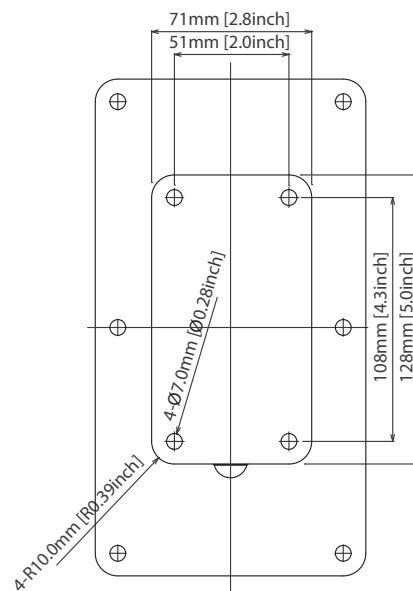

クイックスタートガイド

Multi Angle Wall Mount

Multi Angle Wall Mount Bracket for VX 5.2, VX 6 and VX 8 Loudspeakers

警告：フライングシステムの一部として製品を操作すると、正しく取り付けられていないと、人が深刻な健康上のリスクにさらされたり、死亡する可能性があります。さらに、設置または飛行の前に、電氣的、機械的、および音響上の考慮事項について、資格のある認定された（地方、州、または国の当局による）担当者と話合うようにしてください。