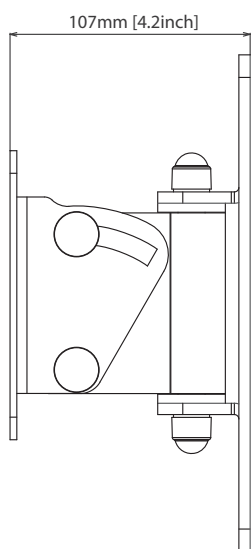

クイックスタートガイド

Multi Angle Wall Mount

Multi Angle Wall Mount Bracket for VX 5.2, VX 6 and VX 8 Loudspeakers

警告：フライングシステムの一部として製品を操作すると、正しく取り付けられていないと、人が深刻な健康上のリスクにさらされたり、死亡する可能性があります。さらに、設置または飛行の前に、電氣的、機械的、および音響上の考慮事項について、資格のある認定された（地方、州、または国の当局による）担当者と話合うようにしてください。