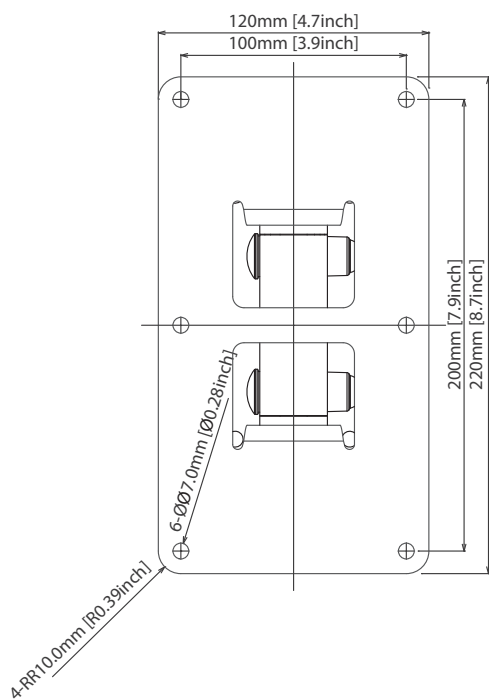

クイックスタートガイド

Multi Angle Wall Mount

Multi Angle Wall Mount Bracket for VX 5.2, VX 6 and VX 8 Loudspeakers

警告：フライングシステムの一部として製品を操作すると、正しく取り付けられていないと、人が深刻な健康上のリスクにさらされたり、死亡する可能性があります。さらに、設置または飛行の前に、電氣的、機械的、および音響上の考慮事項について、資格のある認定された（地方、州、または国の当局による）担当者と話合うようにしてください。