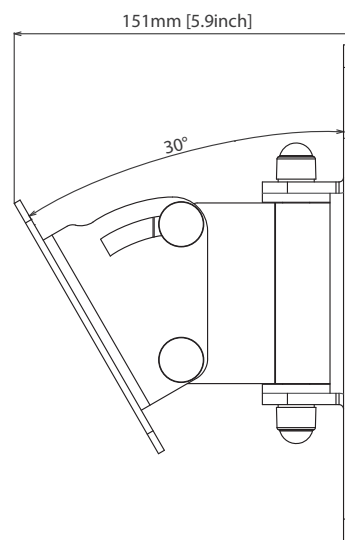

クイックスタートガイド

Multi Angle Wall Mount

Multi Angle Wall Mount Bracket for VX 5.2, VX 6 and VX 8 Loudspeakers

警告：フライングシステムの一部として製品を操作すると、正しく取り付けられていないと、人が深刻な健康上のリスクにさらされたり、死亡する可能性があります。さらに、設置または飛行の前に、電氣的、機械的、および音響上の考慮事項について、資格のある認定された（地方、州、または国の当局による）担当者と話合うようにしてください。