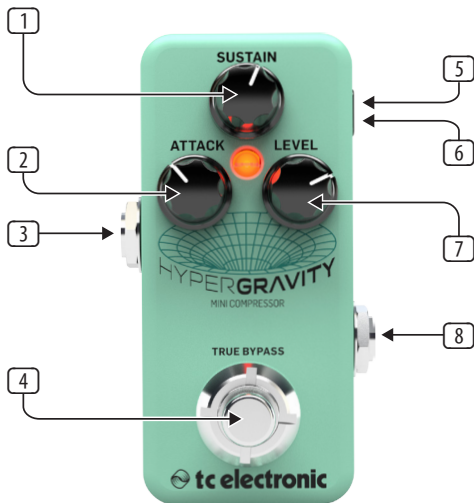

Quick Start Guide

HYPERGRAVITY MINI COMPRESSOR

Visit musictribe.com to download the full manual

EN Controls

- Sustain** - Adjusts the amount of compression.
- Attack** - Determines how quickly the full compression effect engages.
- Output**
- Footswitch** - Turns the effect on and off.
- USB** - Connect to your computer for firmware updates and TonePrint editing.
- Power** - Connect a 9 V / >100 mA power supply.
- Level** - Controls the overall signal level.
- Input**

ES Controles

- Sustain** - Ajusta la cantidad de compresión.
- Attack** - Determina la rapidez con la que se activa el efecto de compresión total.
- Output**
- Footswitch** - Activa y desactiva el efecto.
- USB** - Conéctese a su computadora para actualizaciones de firmware y edición de TonePrint.
- Power** - Conecte una fuente de alimentación de 9V /> 100 mA.
- Level** - Controla el nivel general de la señal.
- Input**

FR Réglages

- Sustain** - Règle la quantité de compression.
- Attack** - Détermine la rapidité avec laquelle l'effet de compression complète s'engage.
- Output**
- Footswitch** - Active et désactive l'effet.
- USB** - Connectez-vous à votre ordinateur pour les mises à jour du micrologiciel et l'édition TonePrint.
- Power** - Connectez une alimentation 9V /> 100 mA.
- Level** - Contrôle le niveau général du signal.
- Input**

DE Bedienelemente

- Sustain** - Passt die Komprimierung an.
- Attack** - Legt fest, wie schnell der volle Kompressionseffekt aktiviert wird.
- Output**
- Footswitch** - Schaltet den Effekt ein und aus.
- USB** - Stellen Sie eine Verbindung zu Ihrem Computer her, um Firmware-Updates und die Bearbeitung von TonePrint zu erhalten.
- Power** - Schließen Sie ein 9V /> 100 mA Netzteil an.
- Level** - Steuert den Gesamtsignalpegel.
- Input**