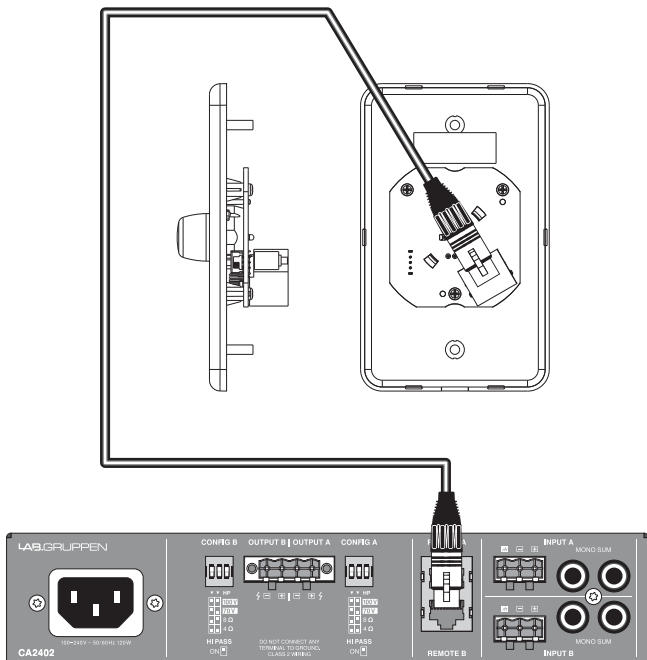

## 控制

CRC-VUL 具有带发光 LED 环的单个音量旋钮。

## LED 环形照明配置

LED 环形照明可以通过 PCB 上的开关进行配置。PCB 上标有 ON 和 OFF 位置, 开关位于 PCB 和底板之间。

## 组装和安装

CRC-VUL 使用前板下方的两个螺钉固定在安装外壳中。使用外壳上的安装螺钉将主机固定到外壳中。牢固固定装置后, 安装前板。

## 接线和安装

将 CRC-VUL 连接到 CA、CM、CMA 和 CPA 产品上的任何远程端口，以控制与远程端口关联的通道的音量。通过定制布线，单个遥控器也可以与双通道设备上的其他通道远程端口并联。