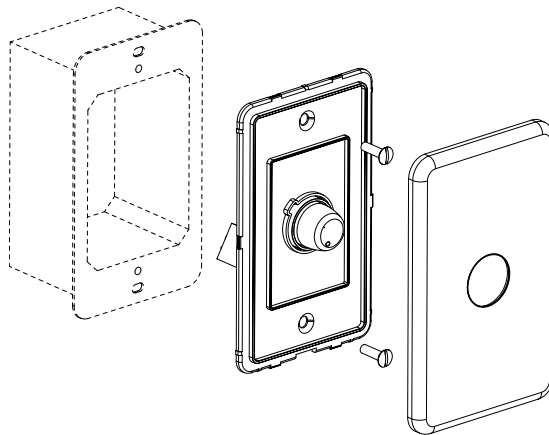

无源产品, 交流电源和适配器及软件提供的产品除外

1. 请阅读这些说明。
2. 请妥善保存这些说明。
3. 请注意所有的警示。
4. 请遵守所有的说明。
5. 请勿在靠近水的地方使用本产品。
  (这不适用于户外产品)
6. 请用干布清洁本产品。
7. 请勿堵塞通风孔, 安装本产品时请遵照厂家的说明, 通风孔不要覆盖诸如报纸、桌布和窗帘等物品而妨碍通风。
8. 请勿将本产品安装在热源附近, 如暖气片, 炉子或其它产生热量的设备(包括功放器)。产品上不要放置裸露的火焰源, 如点燃的蜡烛。
9. 请只使用厂家指定的附属设备和配件。

10. 请只使用厂家指定的或随货销售的手推车, 架子, 三角架, 支架和桌子。若使用手推车来搬运设备, 请注意安全放置设备, 以避免手推车和设备倾倒而受伤。

11. 如果液体流入或异物落入设备内, 设备遭雨淋或受潮, 设备不能正常运作或被摔坏等, 设备受损需进行维修时, 所有维修均须由合格的维修人员进行维修。

法律声明

对于任何因在此说明书提到的全部或部分描述、图片或声明而造成的损失, Music Tribe 不负任何责任。技术参数和外观若有更改, 恕不另行通知。所有的商标均为其各自所有者的财产。Midas, Klark Teknik, Lab Gruppen, Lake, Tannoy, Turbosound, TC Electronic, TC Helicon, Behringer, Bugera, Aston Microphones 和 Coolaudio 是 Music Tribe Global Brands Ltd. 公司的商标或注册商标。© Music Tribe Global Brands Ltd. 2021 版权所有。

保修条款

有关音乐集团保修的适用条款及其它相关信息, 请登陆 community.musictribe.com/pages/support#warranty 网站查看完整的详细信息。

介绍

欢迎!

感谢您购买 CRC-VUL 远程音量控制面板。结合 Lab.Gruppen CA、CM、CMA 和 CPA 系列商用放大器, CRC-VUL 可轻松控制音量。CRC-VUL 将适合大多数标准深度的安装外壳, 并将与任何装饰融为一体。

控制

CRC-VUL 具有带发光 LED 环的单个音量旋钮。

LED 环形照明配置

LED 环形照明可以通过 PCB 上的开关进行配置。PCB 上标有 ON 和 OFF 位置, 开关位于 PCB 和底板之间。

组装和安装

CRC-VUL 使用前板下方的两个螺钉固定在安装外壳中。使用外壳上的安装螺钉将主机固定到外壳中。牢固固定装置后, 安装前板。