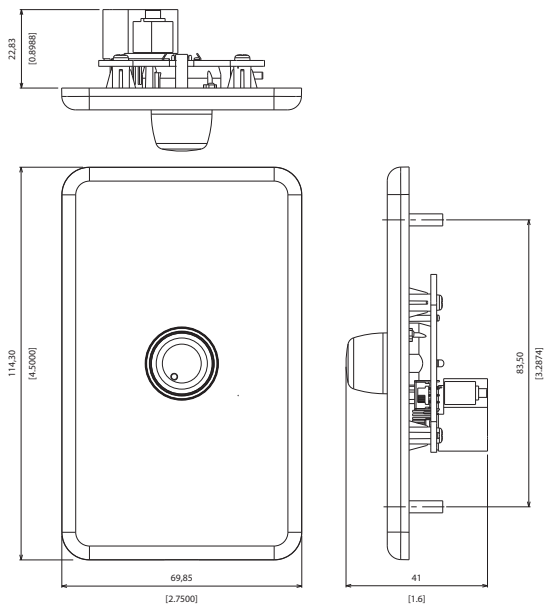

## 方面

## 规格

体积	1 x 旋转控制
连接器	1 x RJ 45
电缆	Cat 5/6
电缆长度	高达 305 m (1000 英尺)
电位器	20 k $\Omega$ 线性
尺寸 (高 x 宽 x 深)	114 x 70 x 41 mm (4.5 x 2.8 x 1.6")
重量	0.05 公斤 (0.11 磅)