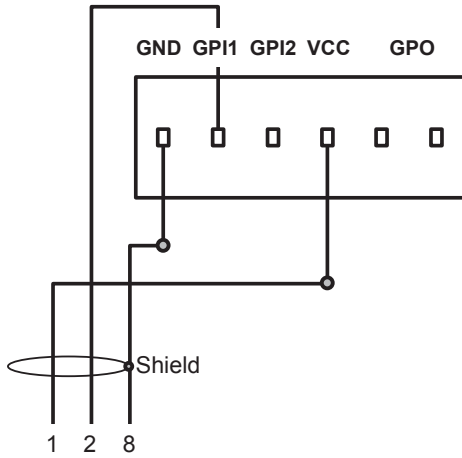

LAB.LEVEL4

Tabletop Volume Controller for Commercial Install Series and LUCIA Amplifiers

LAB.LEVEL4 音量控制器可提供多达 4 个 LUCIA 系列放大器的高分辨率音量控制。如下所示，将RJ45连接器连接到放大器的 GPI 端口。有关特定的 GPI 接线，请查阅 LUCIA 文档。

RJ45 连接器的接线:

LUCIA 系列 6 针 GPI 端口的接线:

法律声明

对于任何因在此说明书提到的全部或部分描述、图片或声明而造成的损失，Music Tribe 不负任何责任。技术参数和外观若有更改，恕不另行通知。所有的商标均为其各自所有者的财产。Midas, Klark Teknik, Lab Gruppen, Lake, Tannoy, Turbosound, TC Electronic, TC Helicon, Behringer, Bugera, Oberheim, Auratone, Aston Microphones, 和 Coolaudio 是 Music Tribe Global Brands Ltd. 公司的商标或注册商标。© Music Tribe Global Brands Ltd. 2021 版权所有。