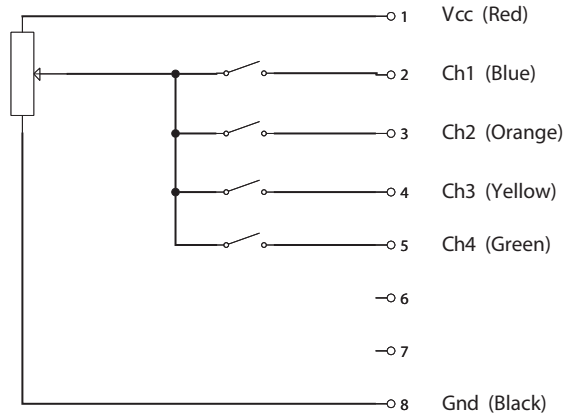

LAB.LEVEL4

Tabletop Volume Controller for Commercial Install Series and LUCIA Amplifiers

LAB.LEVEL4 音量控制器可提供多达 4 个 LUCIA 系列放大器的高分辨率音量控制。如下所示，将RJ45连接器连接到放大器的 GPI 端口。有关特定的 GPI 接线，请查阅 LUCIA 文档。

RJ45 连接器的接线:

LUCIA 系列 6 针 GPI 端口的接线:

法律声明

对于任何因在此说明书提到的全部或部分描述、图片或声明而造成的损失，Music Tribe 不负任何责任。技术参数和外观若有更改，恕不另行通知。所有的商标均为其各自所有者的财产。Midas, Klark Teknik, Lab Gruppen, Lake, Tannoy, Turbosound, TC Electronic, TC Helicon, Behringer, Bugera, Oberheim, Auratone, Aston Microphones, 和 Coolaudio 是 Music Tribe Global Brands Ltd. 公司的商标或注册商标。© Music Tribe Global Brands Ltd. 2021 版权所有。