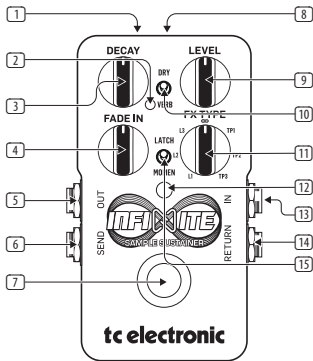

クイックスタートガイド

INFINITE SAMPLE SUSTAINER