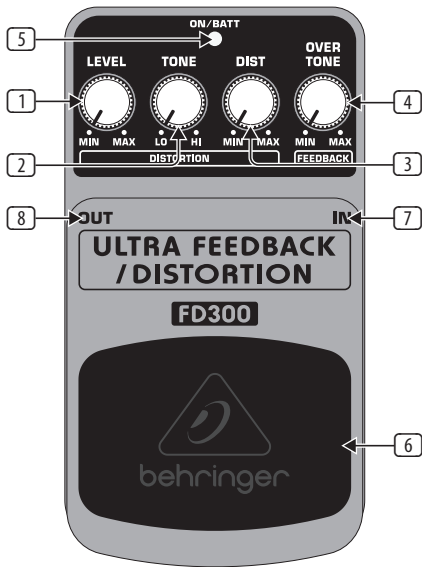

ULTRA FEEDBACK/DISTORTION FD300

Ultimate Feedback/Distortion Effects Pedal

Vielen Dank für das Vertrauen, das Du uns mit dem Kauf des BEHRINGER ULTRA FEEDBACK/DISTORTION FD300 entgegengebracht hast. Dieses Effektpedal ist speziell für elektrische Gitarre entwickelt worden. Dank erstklassiger Features bist Du in der Lage, die angesagtesten Distortion Sounds mit unglaublichem Sustain und effektvollen Feedbacks zu kreieren.

1. Bedienungselemente

- 1 Der **LEVEL**-Regler bestimmt die Ausgangslautstärke.
- 2 Mit dem **TONE**-Regler kannst den Klang des Effekts verändern.
- 3 Der **DISTORTION**-Regler bestimmt die Intensität des Distortion-Effekts.
- 4 Der **OVERTONE**-Regler bestimmt die Intensität jener Obertöne, die Feedbacks verursachen.
- 5 Die **ON/BATT**-LED leuchtet, sobald der Effekt aktiviert ist. Zusätzlich kannst Du den Batteriezustand überprüfen.
- 6 Der Fußschalter dient zum Aktivieren/Deaktivieren des Effekts.
- 7 Die 6,3-mm **IN**-Monoklinkenbuchse dient zum Anschluss des Instruments.
- 8 Die 6,3-mm **OUT**-Monoklinkenbuchse leitet das Signal an Deinen Verstärker weiter.

Der **DC IN**-Anschluss rechts am Gerät dient zum Anschluss eines 9 V Adapters (nicht im Lieferumfang enthalten).

Das **BATTERIEFACH** befindet sich unter dem Fußschalter. Um die Batterie (nicht im Lieferumfang enthalten) einzubauen oder auszutauschen, drücke die Gelenke vorsichtig zusammen und entferne das Pedal. Achte darauf, das Gerät nicht zu zerkratzen.