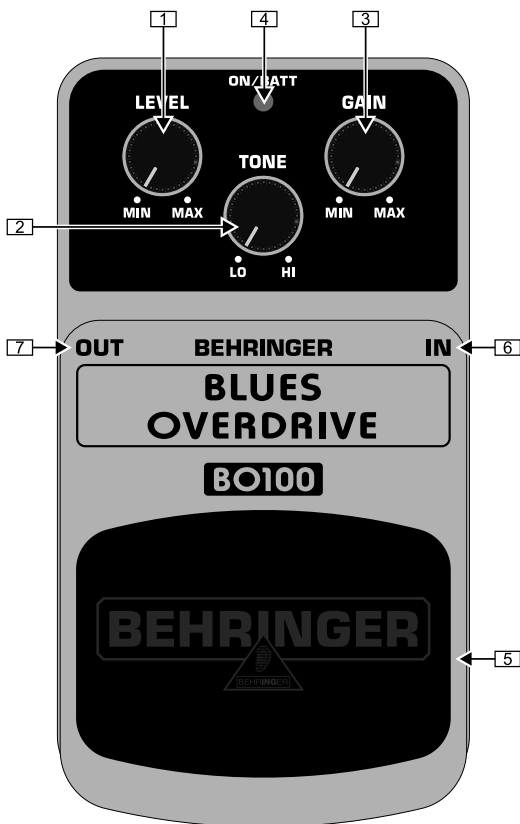

Hartelijk dank voor het vertrouwen, dat je ons door de aankoop van de BEHRINGER BLUES OVERDRIVE BO100 hebt getoond. Dit klassieke effectpedaal werd speciaal ontwikkeld om jouw gitaar de warmte en gevoelige vervorming te geven die men van 30-jarige klassieke buizenversterkers kent. Dankzij talrijke features krijg je een bluesachtige, Vintage-buizen-sound, die elke nuance van je spel verlevendigt. En daarbij kun je je ook nog met je reusachtige Distortion sounds goed laten horen.

1. BEDIENINGSELEMENTEN

Aanzicht bovenkant

- 1 De *LEVEL*-regelaar bepaalt het uitgangsvolume.
- 2 De *TONE*-regelaar geeft de totale klankwarmte die typisch voor buizen is.
- 3 De *GAIN*-regelaar bepaalt de intensiteit van de vervorming.
- 4 De *ON/BATT*-LED is verlicht, zodra het effect geactiveerd is. Bovendien kun je de batterij-toestand controleren.
- 5 De voetschakelaar dient voor het activeren/deactiveren van het effect.
- 6 De 6,3-mm *IN*-monostekkerbus dient voor de aansluiting van het instrument.
- 7 De 6,3-mm *OUT*-monostekkerbus leidt het signaal verder naar je versterker.