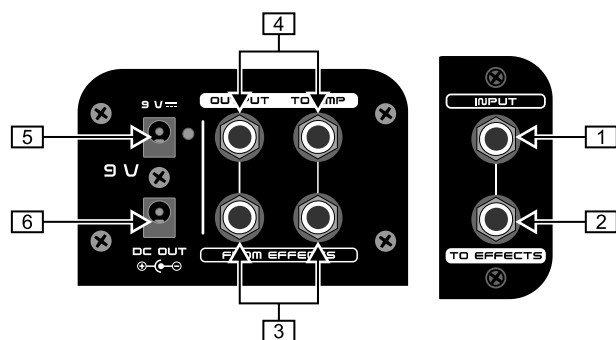

PEDAL BOARD PB1000

BEHRINGER PEDAL BOARD PB1000 のお買い上げ誠にありがとうございます。この高品質な軽量なペダルボードは、計 12 台のエフェクトペダルを持ち運ぶことができます。ペダルボードに付属されているオンボード型の 1.7 A パワーサプライが、あなたのエフェクターが必要なすべての電源供給を行います。

接続

- 1 楽器ケーブルは、この 6.3 mm モノラルフォンジャック INPUT コネクタに接続してください。接続には高品質なケーブルのみを使用してください。
- 2 この 6.3 mm モノラルフォンジャック TO EFFECTS 端子は、信号を各エフェクトペダルに送信します (図は TU300)。
- 3 エフェクトペダルからステレオのエフェクト信号を取り込む際は、この 6.3 mm モノラルフォンジャック FROM EFFECTS 端子を使用してください (図は DR100)。
- 4 これらの 6.3 mm モノラルフォンジャック OUTPUT TO AMP 端子は、信号をアンプに送信します。
- 5 付属の 9 V パワーアダプターは 9 V 接続。
- 6 この DC OUT 端子を使って付属のデジチェーンケーブルをプラグインし、すべてのエフェクトペダルに接続してください。

保証

最新の保証条件に関する情報は、当社ホームページ <http://www.behringer.com> をご覧ください。

テクニカルデータ

コネクタ	6.3 mm アンバランス型モノラルフォンジャック
電源供給	9V \equiv , 1.7A 切替アダプタ 付属 米国/カナダ 120 V~, 60 Hz GPE183-090170-1 (HSB-UL) ヨーロッパ/オーストラリア 230 V~, 50 Hz GPE182-090170-2 (HSB-EU) 英国 GPE182-090170-3 (HSB-UK) 韓国 220 V~, 60 Hz GPE182-090170-4 (HSB-SAA) 中国 220 V~, 50 Hz GPE182-090170-5 (HSB-CCC) 日本 100 V~, 50/60 Hz GPE182-090170-6 (HSB-JP)
電源接続	2 mm DC ジャック、センターネガティブ (デジチェーンケーブル付属)
消費電力	2 mA
外形寸法 (高 x 幅 x 奥行)	504.3 mm (19 7/8") x 663.6 mm (26 1/8") x 115 mm (4 1/2")
重量	5.33 kg (SPSU およびデジチェーンケーブル付属)