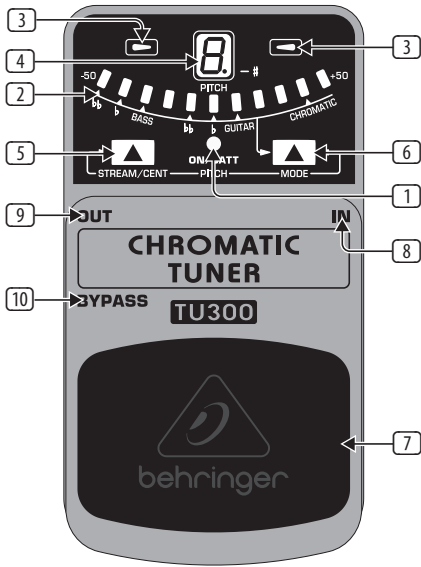

CHROMATIC TUNER TU300

Ultimate Guitar/Bass Tuner

Muito obrigado pela confiança que demonstrou em nós com a compra do Behringer CHROMATIC TUNER TU300. Este sintonizador compacto para guitarra e baixo oferece 7 modos diferentes de sintonização. Graças ao mostrador LED de 7 segmentos e ao visor LED de 11 dígitos, consegue visualizar tudo mesmo em ambientes escuros.

1. Comandos

- 1 O LED **ON/BATT** acende-se logo que o efeito é activado. Adicionalmente, pode verificar o estado da pilha.
- 2 Este medidor LED apresenta o desvio dos sons reproduzidos em relação à altura do tom de referência.
- 3 Os LEDs com seta acendem-se com o som mais alto ou mais baixo. Com uma regulação correcta, acendem-se ambos os LEDs.
- 4 O mostrador LED de 7 segmentos indica, no modo de guitarra e baixo, o número de cordas tocadas. No modo cromático, aparece o nome das notas. Os meios tons (“#”) são apresentados com um ponto decimal.
- 5 O interruptor **STREAM/CENT** alterna entre os modos de visualização LED (ver cap. “APLICAÇÕES”).
- 6 Com o interruptor **MODE**, determina o modo do sintonizador (ver cap. “APLICAÇÕES”).
- 7 O interruptor de pedal destina-se a activar/desactivar o sintonizador.
- 8 A conexão mono **IN** de 6,3 mm serve para ligar o instrumento.
- 9 A conexão mono **OUT** de 6,3 mm transmite o sinal ao seu amplificador. Com o sintonizador activo (interruptor de pedal premido), é emudecido. Assim, o instrumento fica silencioso.
- 10 A conexão mono **BYPASS** de 6,3 mm transmite o sinal para o seu amplificador, dependendo do facto do sintonizador estar ligado ou não.

A ligação **DC IN** destina-se a ligar um adaptador de 9 V (não fornecido).

O **COMPARTIMENTO PARA PILHAS** encontra-se por baixo do interruptor de pedal. Para inserir ou trocar as pilhas, comprima cuidadosamente as patilhas com uma esferográfica e retire o pedal. Tenha cuidado para não riscar o aparelho.