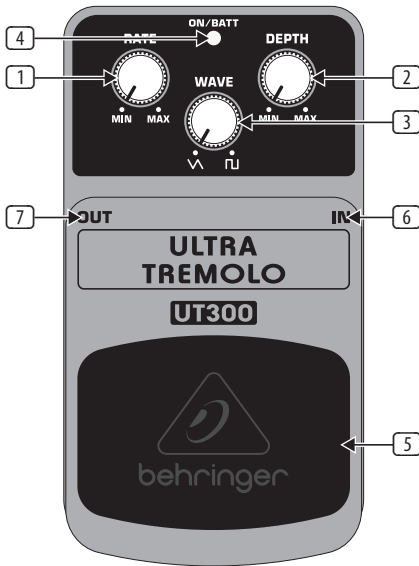

ULTRA TREMOLO UT300

Classic Tremolo Effects Pedal

Tack för det förtroende du visat oss genom köpet av BEHRINGER ULTRA TREMOLO UT300.

Denna högkvalitativa effektpedal erbjuder gitarrister absolut äkta Tremolo-Effekt-Sounds. Tack vare talrika egenskaper får du den klassiska, varma och känslöbetonade Tremolo-effekten, som man känner från 60-talets Vintage-förstärkare.

Tremolo-effekten påverkar signalen genom periodisk ljudstyrkemedulation. Härigenom uppstår en ständig växling mellan kraftig och svag signal, varvid ett vibrerande, darrande ljud uppstår.

1. Betjäningsreglage

- 1 **RATE**-reglaget bestämmer hastigheten av Tremolo-effekten.
- 2 **DEPTH**-reglaget bestämmer intensiteten på effekten.
- 3 Der **WAVE**-Regler verändert die LFO-Wellenform von Dreieck- zur Rechteckspannung. Auf diese Weise kannst Du praktisch jeden Tremolo-Sound erreichen, von klassisch bis extrem.
- 4 **ON/BATT**-LED lyser då en effekt är aktiverad. Dessutom kan du kontrollera batterietillståndet.
- 5 Fotokopplaren tjänar till att aktivera/avaktivera effekten.
- 6 6,3-mm **IN**-monohylsanslutning med fasthakning tjänar som anslutning av instrumentet.
- 7 6,3-mm **OUT**-monohylsanslutning med fasthakning leder signalen vidare till din förstärkare.